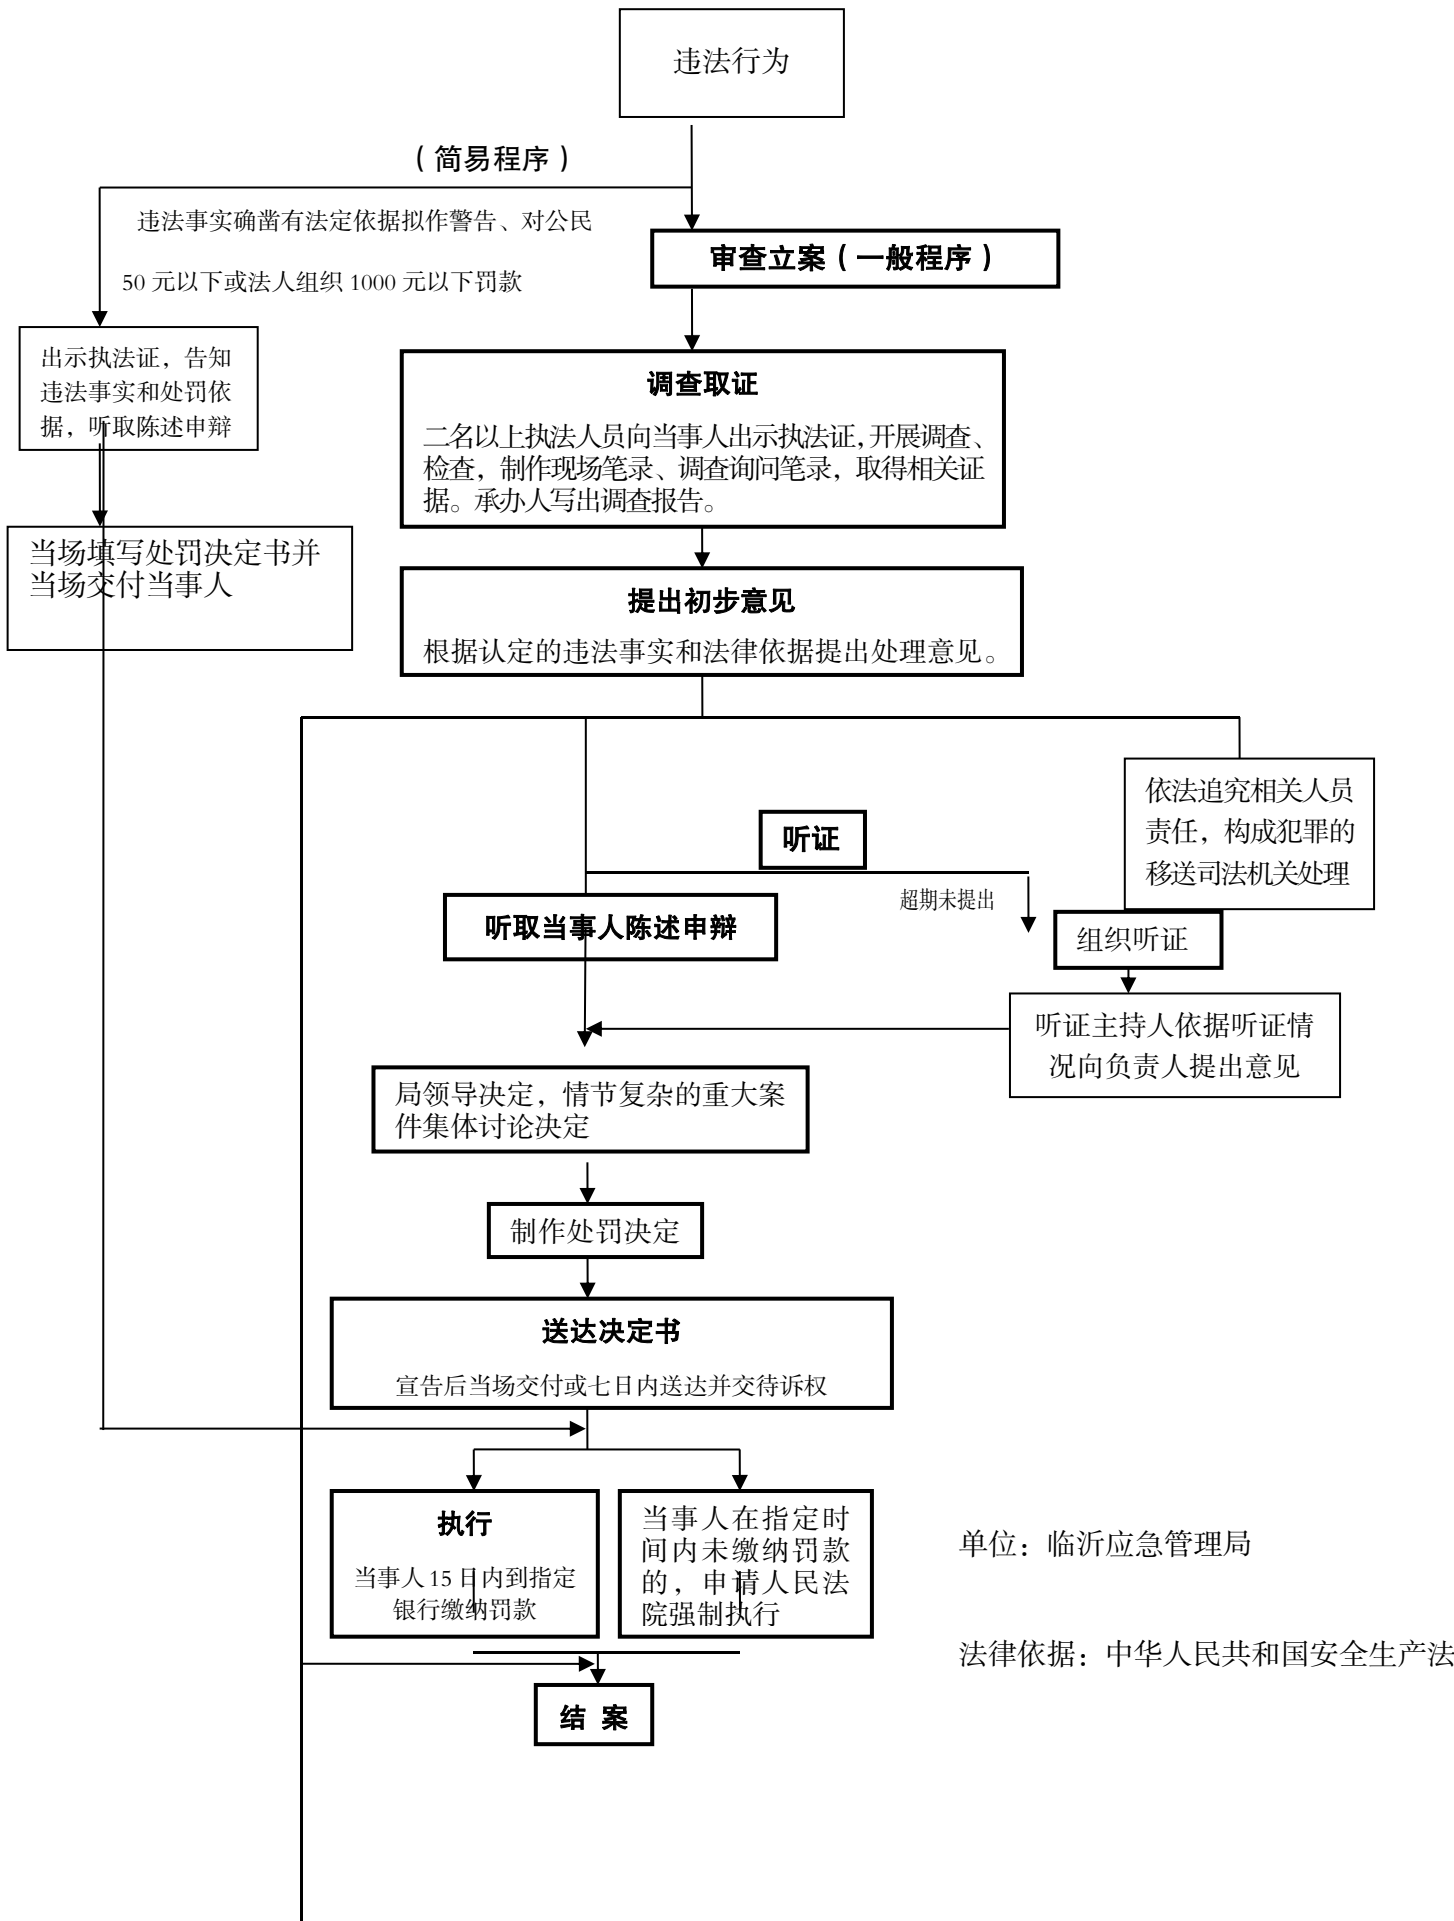

临沂市应急管理局行政处罚流程图

单位: 临沂应急管理局

法律依据: 中华人民共和国安全生产法